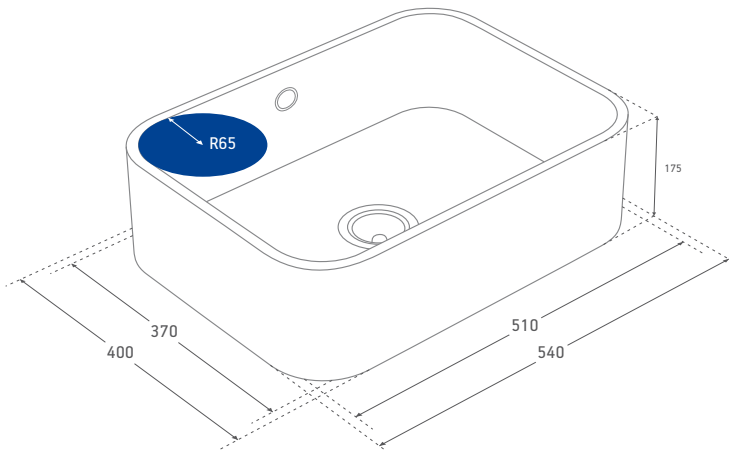

ES

DUE, que está disponible en dos tamaños: 37x34x15,5, ideal para el doble seno y 37x51x15,5 para un solo seno, se caracteriza por sus formas más rectas.

Sin duda, para aquellos que ven en la sobriedad de las líneas rectas el summum del estilo y la belleza, esta es la elección perfecta.

Straight Lines

EN

DUE is available in two sizes: 37x34x15.5, ideal for a double sink and 37x51x15.5 for a single sink, it is characterised by its straight lines. The perfect choice for those who see the simplicity of straight lines as the mark of style and beauty.

Formas mais Rectas

PT

DUE, está disponível em dois tamanhos: 37x34x15,5, ideal para aplicações de lava-loiças duplo, e com 37x51x15,5 cm para apenas um lava-loiça caracteriza-se pelas suas formas mais rectas. Esta é sem dúvida a escolha perfeita para aqueles que vêem na sobriedade das linhas rectas o expoente máximo do estilo e da beleza.

Sina Rakare Former

SWE

DUE finns i två storlekar: 37 x 34 x 15,5 som är perfekt för en dubbel diskho, och 37 x 51 x 15,5 för en enkel diskho, och de kännetecknas av sina rakare former. Utan tvekan blir detta det perfekta valet för de som ser de enkla raka linjerna som en symbol för stil och skönhet.