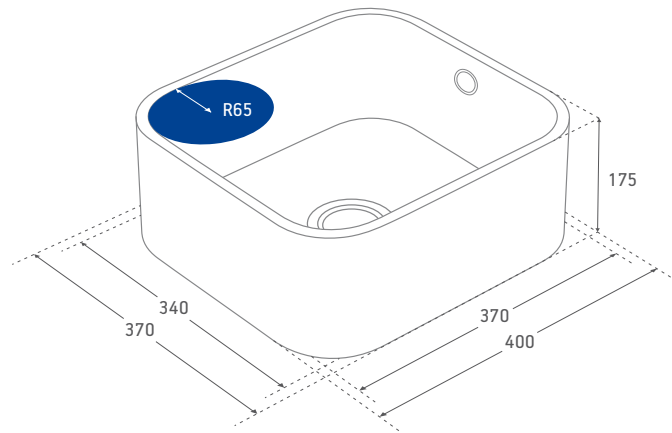

Straight Lines

EN

DUE is available in two sizes: 37x34x15.5, ideal for a double sink and 37x51x15.5 for a single sink, it is characterised by its straight lines. The perfect choice for those who see the simplicity of straight lines as the mark of style and beauty.

Formas mais Rectas

PT

DUE, está disponível em dois tamanhos: 37x34x15,5, ideal para aplicações de lava-loiças duplo, e com 37x51x15,5 cm para apenas um lava-loiça caracteriza-se pelas suas formas mais rectas. Esta é sem dúvida a escolha perfeita para aqueles que vêem na sobriedade das linhas rectas o expoente máximo do estilo e da beleza.

Sina Rakare Former

SWE

DUE finns i två storlekar: 37 x 34 x 15,5 som är perfekt för en dubbel diskho, och 37 x 51 x 15,5 för en enkel diskho, och de kännetecknas av sina rakare former. Utan tvekan blir detta det perfekta valet för de som ser de enkla raka linjerna som en symbol för stil och skönhet.