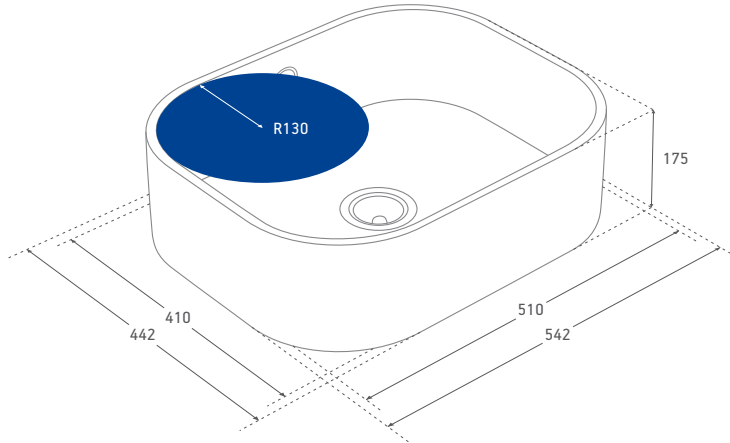

ES

DUE, que está disponible en dos tamaños: 37x34x15,5, ideal para el doble seno y 37x51x15,5 para un solo seno, se caracteriza por sus formas más rectas.

Sin duda, para aquellos que ven en la sobriedad de las líneas rectas el summum del estilo y la belleza, esta es la elección perfecta.

Straight Lines

EN

DUE is available in two sizes: 37x34x15.5, ideal for a double sink and 37x51x15.5 for a single sink, it is characterised by its straight lines. The perfect choice for those who see the simplicity of straight lines as the mark of style and beauty.

Formas mais Rectas

PT

DUE, está disponível em dois tamanhos: 37x34x15,5, ideal para aplicações de lava-loiças duplo, e com 37x51x15,5 cm para apenas um lava-loiça caracteriza-se pelas suas formas mais rectas. Esta é sem dúvida a escolha perfeita para aqueles que vêem na sobriedade das linhas rectas o expoente máximo do estilo e da beleza.

Sina Rakare Former

SWE

DUE finns i två storlekar: 37 x 34 x 15,5 som är perfekt för en dubbel diskho, och 37 x 51 x 15,5 för en enkel diskho, och de kännetecknas av sina rakare former. Utan tvekan blir detta det perfekta valet för de som ser de enkla raka linjerna som en symbol för stil och skönhet.